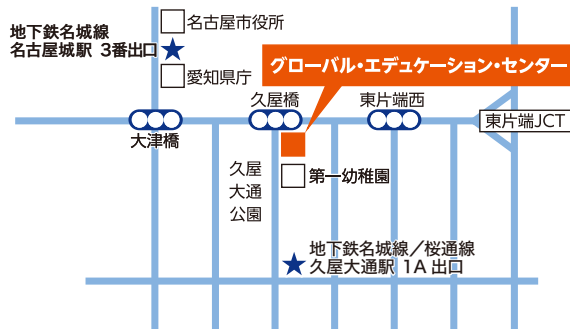

各イベント等につきましては、当センターのWebサイトをご覧ください。

<https://global-nagoyakko.net/>

【グローバル・エデュケーション・センター】

〒461-0001 名古屋市東区泉1丁目1-4 名古屋市教育館2階

開館時間 13:00～18:00 ※休館日 土・日・祝、夏季学校閉庁日、12/29～1/3

Tel 052-950-5521 Fax 052-953-3721

E-mail global-nagoyakko@athuman.com

URL <https://global-nagoyakko.net/>

★ 名古屋市営地下鉄 名城線／桜通線「久屋大通」駅 1A出口より徒歩7分 ★ 名古屋市営地下鉄 名城線「名古屋城」駅 3番出口より徒歩9分

※公共交通機関をご利用ください。

本事業はヒューマンアカデミー株式会社が名古屋市教育委員会「グローバル・エデュケーション・センター運営業務」の委託を受けて実施しています。