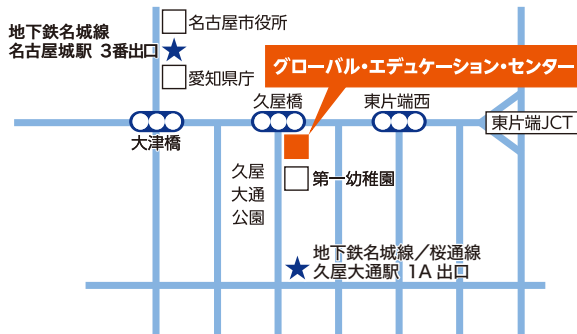

<https://global-nagoyakko.net/>

HPを
Check!!

【グローバル・エデュケーション・センター】

〒461-0001 名古屋市東区泉1丁目1-4 名古屋市教育館2階

開館時間 13:00~18:00 ※休館日12/29~1/3、土・日・祝、夏季学校閉庁日

Tel 052-950-5521 Fax 052-953-3721

E-mail global-nagoyakko@athuman.com

HP <https://global-nagoyakko.net/>

★ 名古屋市営地下鉄 名城線/桜通線「久屋大通」駅 1A出口より徒歩7分 ★ 名古屋市営地下鉄 名城線「名古屋城」駅 3番出口より徒歩9分

※公共交通機関をご利用ください。

本事業はヒューマンアカデミー株式会社が名古屋市教育委員会「グローバル・エデュケーション・センター運営業務」の委託を受けて実施しています。